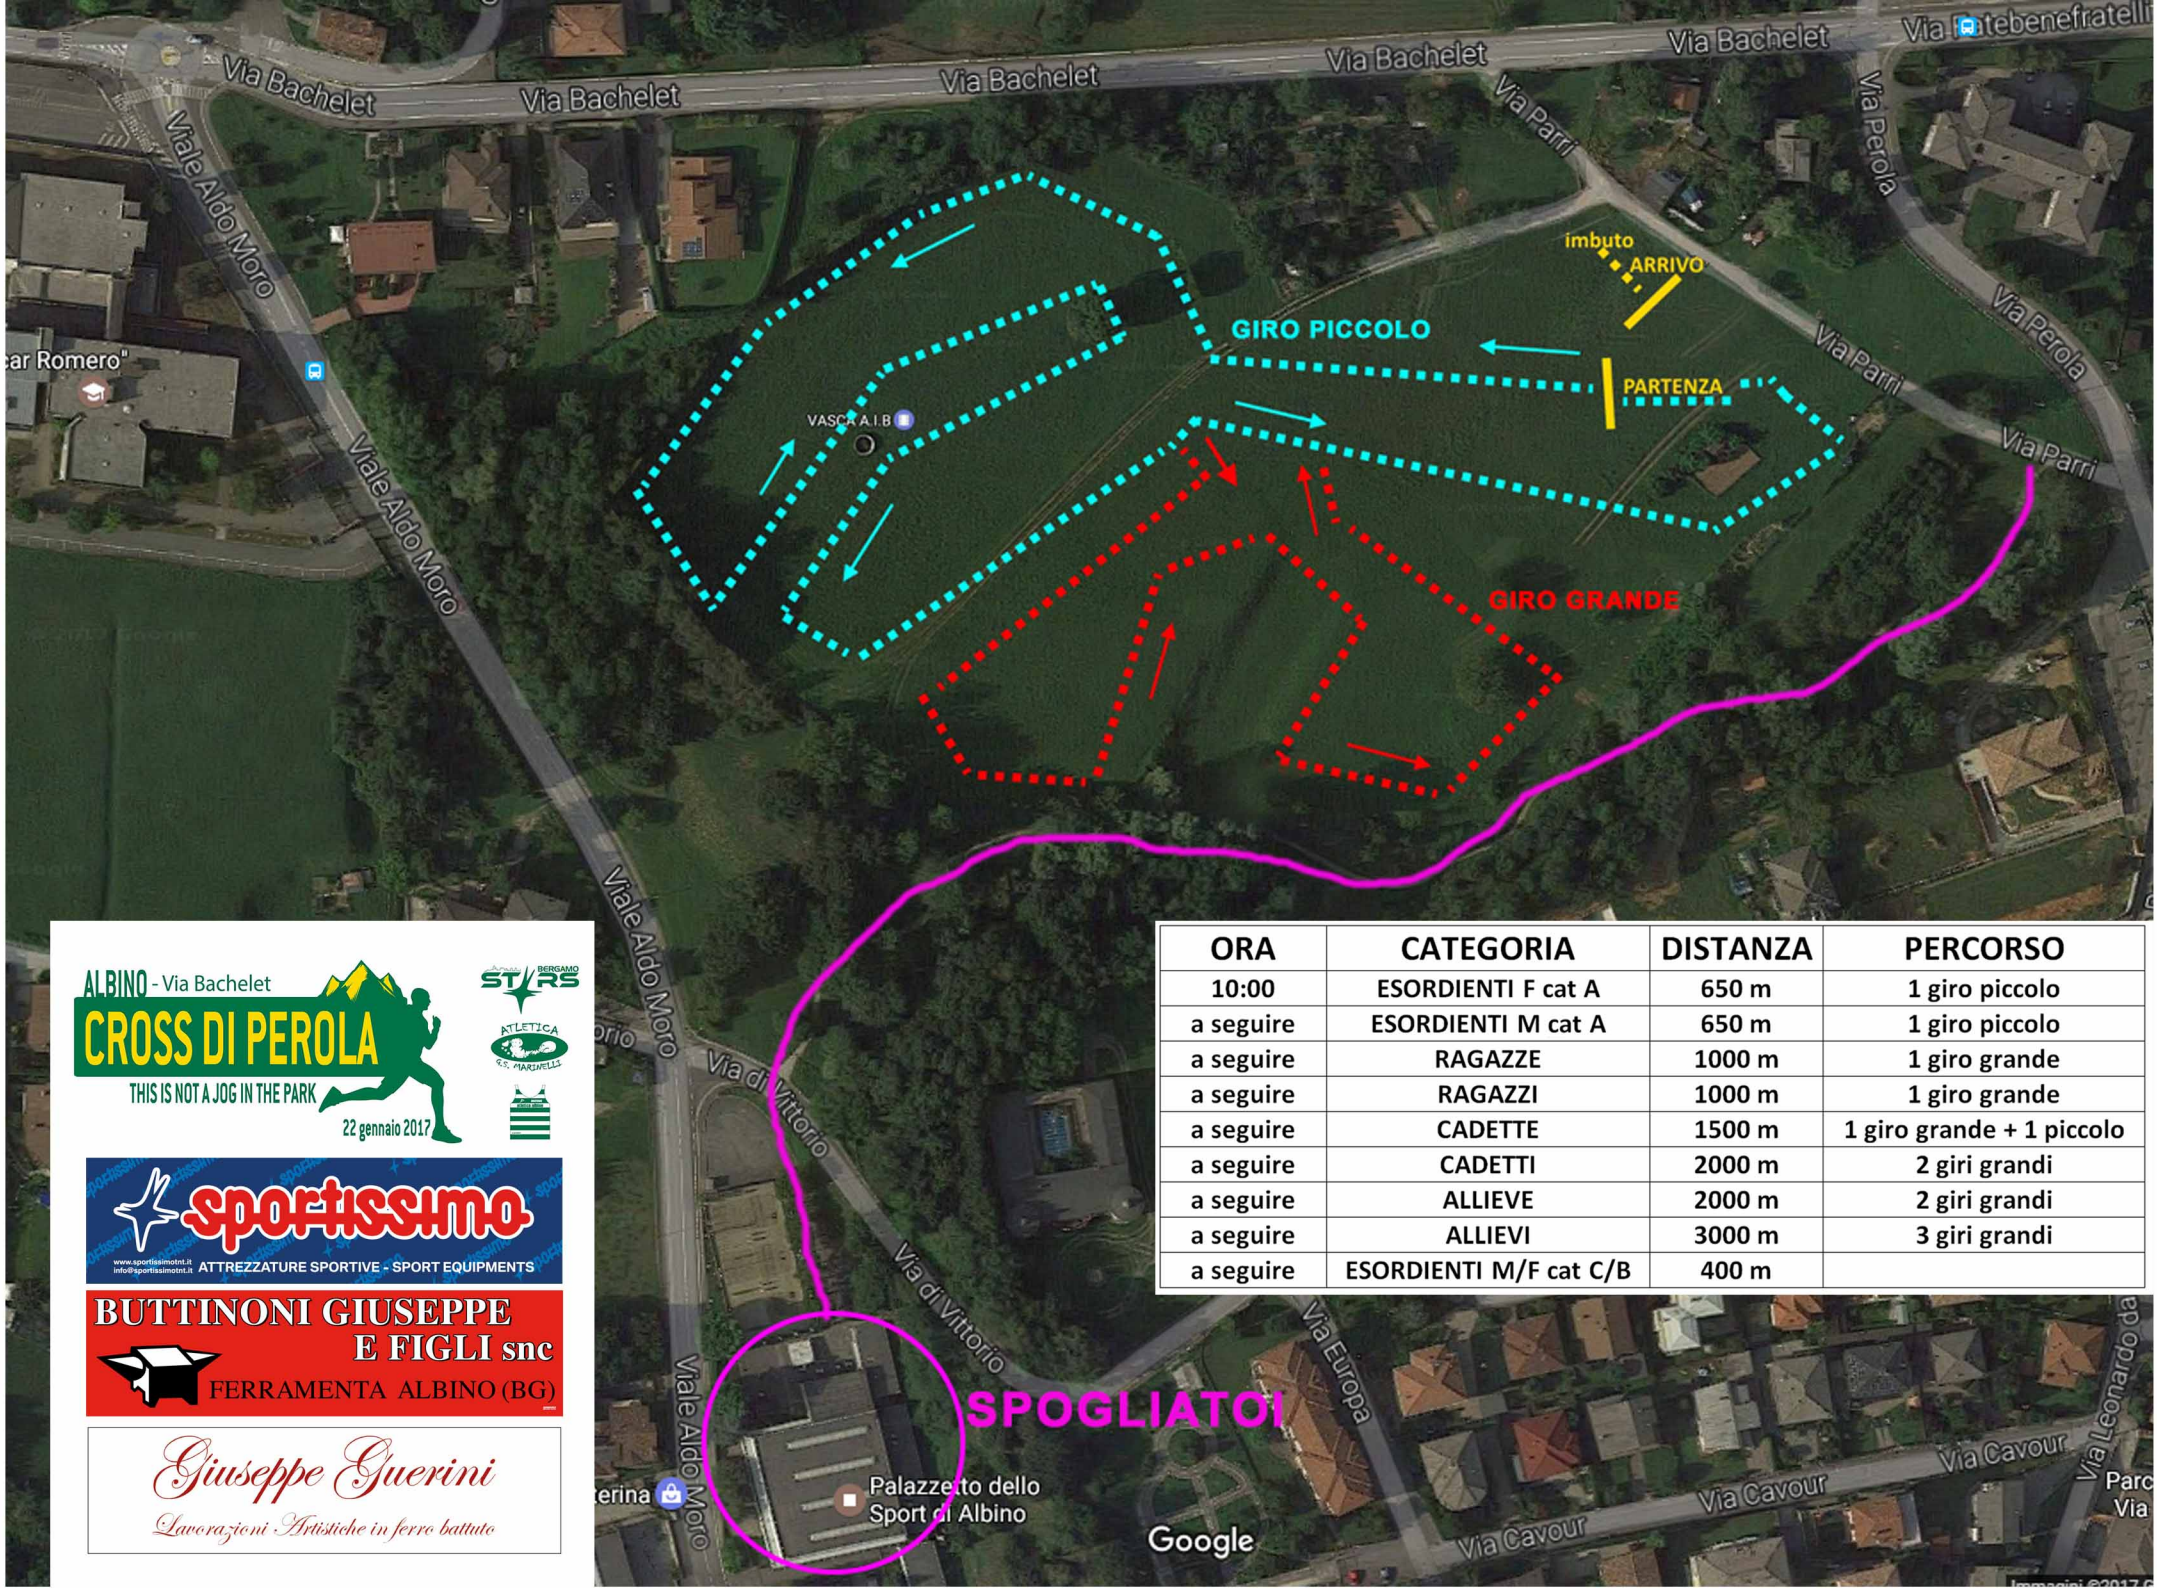

DOMENICA 22 GENNAIO 2017

1^ EDIZIONE DEL "CROSS DI PEROLA"

Ritrovo Ore 9:00 - ALBINO (ZONA PEROLA) Via Bachelet

Inizio Gare Ore 10:00

ORA	CATEGORIA	DISTANZA	PERCORSO
10:00	ESORDIENTI F cat A	650 m	1 giro piccolo
a seguire	ESORDIENTI M cat A	650 m	1 giro piccolo
a seguire	RAGAZZE	1000 m	1 giro grande
a seguire	RAGAZZI	1000 m	1 giro grande
a seguire	CADETTE	1500 m	1 giro grande + 1 piccolo
a seguire	CADETTI	2000 m	2 giri grandi
a seguire	ALLIEVE	2000 m	2 giri grandi
a seguire	ALLIEVI	3000 m	3 giri grandi
a seguire	ESORDIENTI M/F cat C/B	400 m	

**PREMIO RICORDO A TUTTI I PARTECIPANTI E PREMIAZIONE SUL PODIO
AI PRIMI 6 CLASSIFICATI DI OGNI GARA**

SPOGLIATOI PRESSO "PALAZZETTO DELLO SPORT DI ALBINO"

**LE ISCRIZIONI PER TUTTE LE CATEGORIE VERRANNO EFFETTUATE
DIRETTAMENTE SUL CAMPO CON I CARTELLINI BIANCHI E ROSA**

ALBINO - Via Bachelet

CROSS DI PEROLA

THIS IS NOT A JOG IN THE PARK

22 gennaio 2017

BERGAMO STARS

ATLETICA S.S. MARGHELLE

sportissimo

www.sportissimo.it
info@sportissimo.it